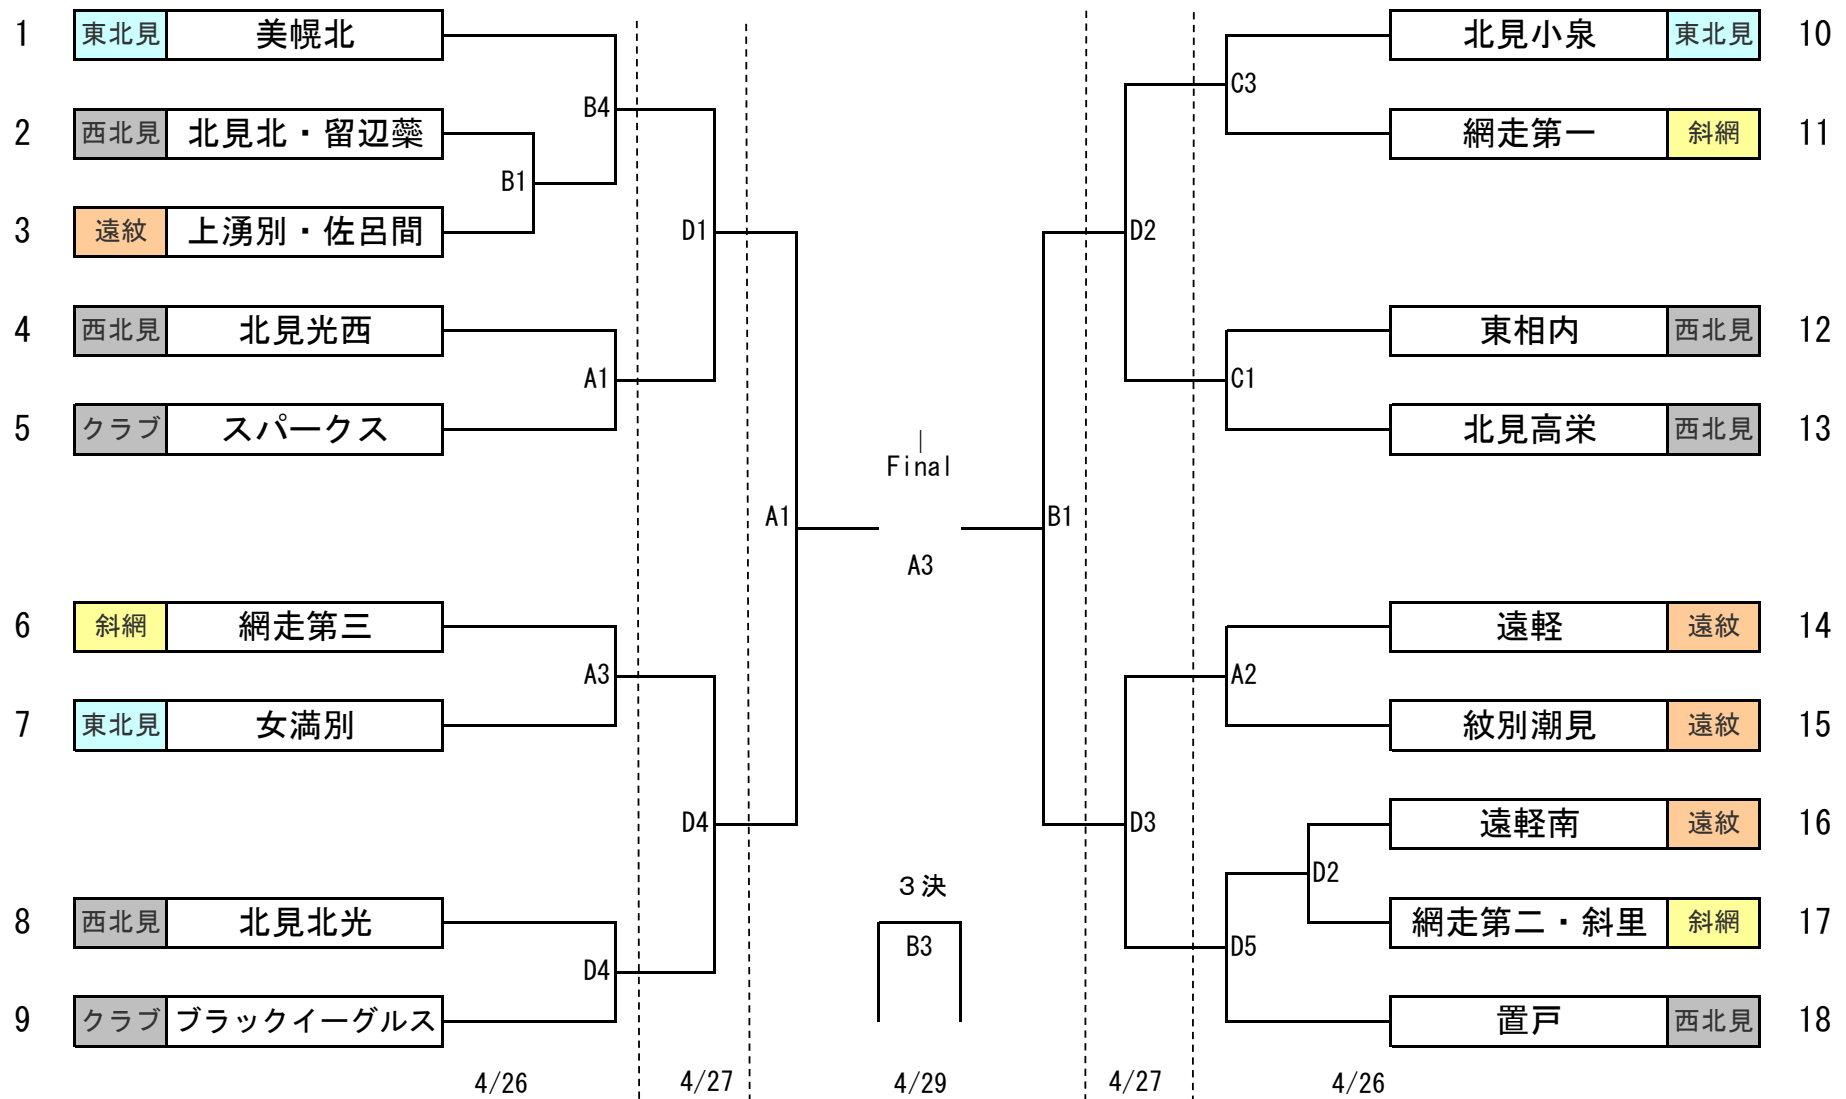

第27回北見地区中学校バスケットボール春季大会 組み合わせ(女子)

A・Bコート : 網走総合体育館
 Cコート : 網走市立第一中学校
 Dコート : 網走市立第二中学校

試合時間 (4/26・27)	
①	9:00~
②	10:20~
③	11:40~
④	13:00~
⑤	14:20~
⑥	15:40~

試合時間 (4/29)	
①	9:00~
②	10:20~
③	12:00~
④	13:20~

第27回北見地区中学校バスケットボール春季大会 組み合わせ(男子)

A・Bコート : 網走総合体育館
 Cコート : 網走市立第一中学校
 Dコート : 網走市立第二中学校

試合時間 (4/26・27)	
①	9:00~
②	10:20~
③	11:40~
④	13:00~
⑤	14:20~
⑥	15:40~

試合時間 (4/29)	
①	9:00~
②	10:20~
③	12:00~
④	13:20~