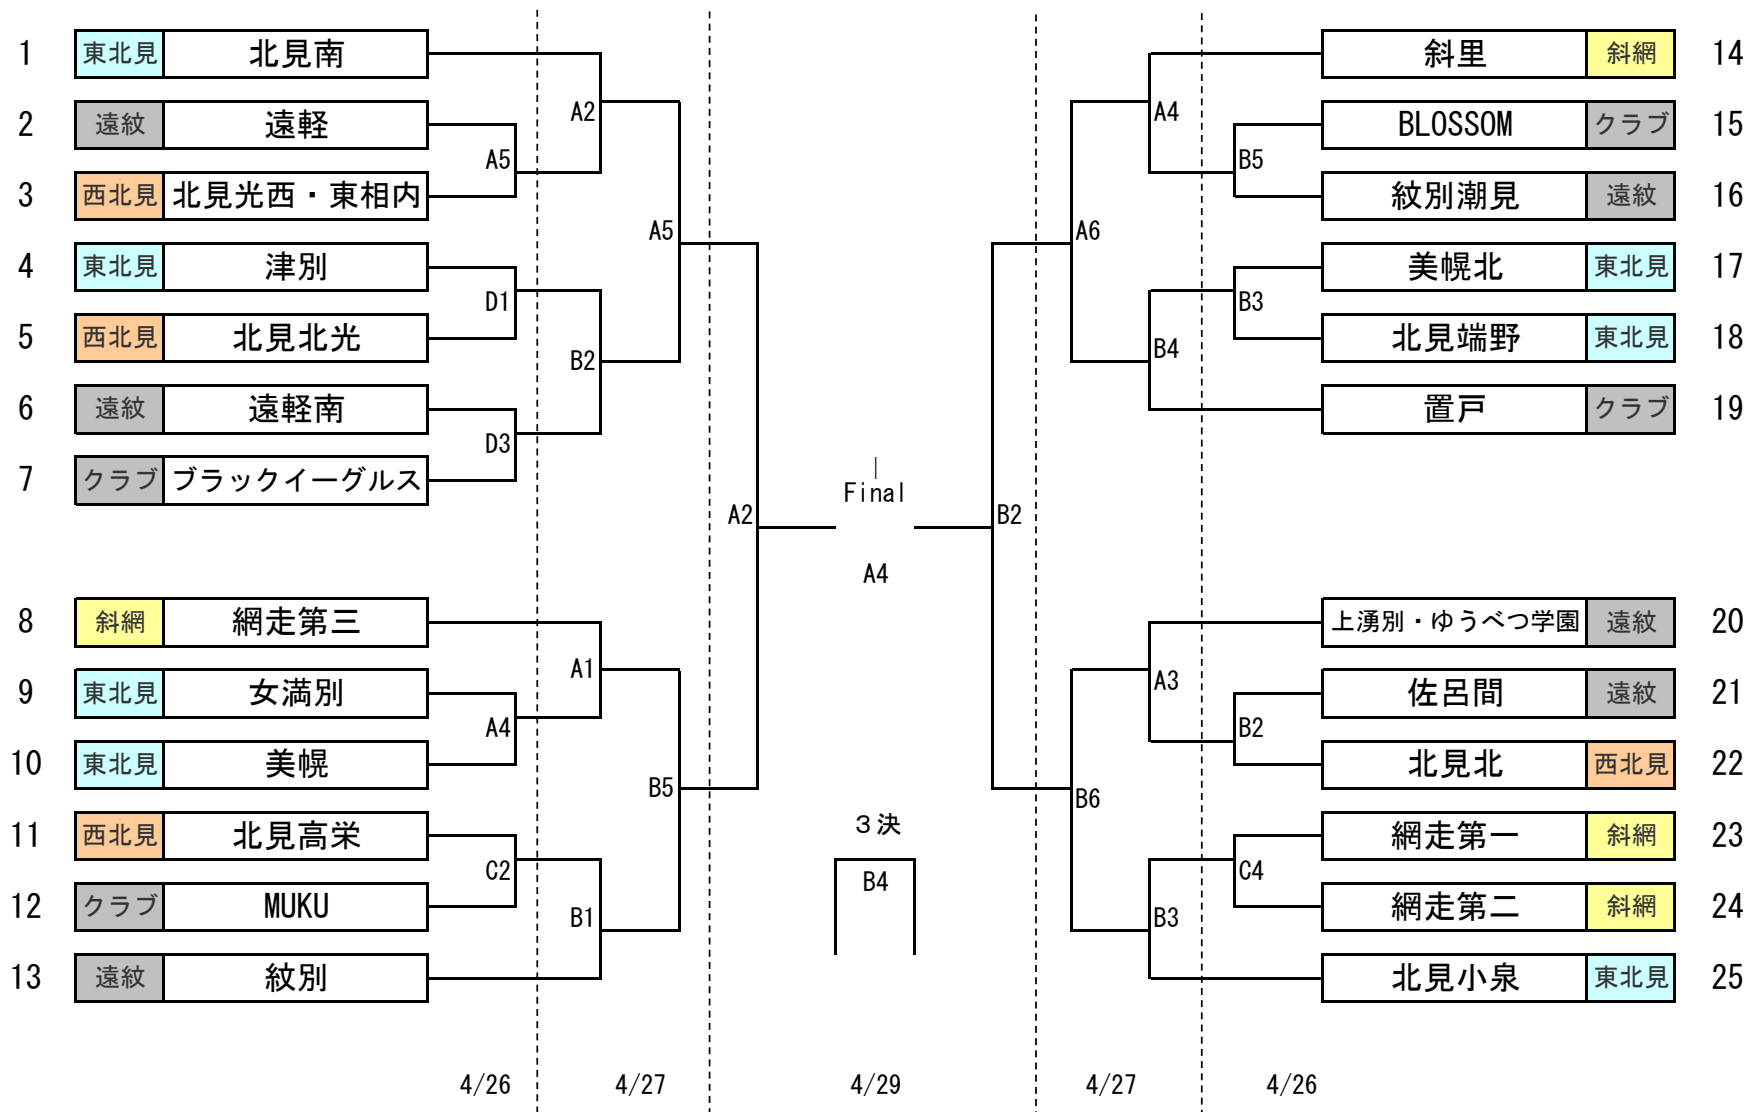

第27回北見地区中学校バスケットボール春季大会 組み合わせ(女子)

A・Bコート : 網走総合体育館
 Cコート : 網走市立第一中学校
 Dコート : 網走市立第二中学校

試合時間 (4/26・27)	
①	9:00~
②	10:20~
③	11:40~
④	13:00~
⑤	14:20~
⑥	15:40~

試合時間 (4/29)	
①	9:00~
②	10:20~
③	12:00~
④	13:20~

第27回北見地区中学校バスケットボール春季大会 組み合わせ(男子)

A・Bコート : 網走総合体育館
 Cコート : 網走市立第一中学校
 Dコート : 網走市立第二中学校

試合時間 (4/26・27)	
①	9:00~
②	10:20~
③	11:40~
④	13:00~
⑤	14:20~
⑥	15:40~

試合時間 (4/29)	
①	9:00~
②	10:20~
③	12:00~
④	13:20~